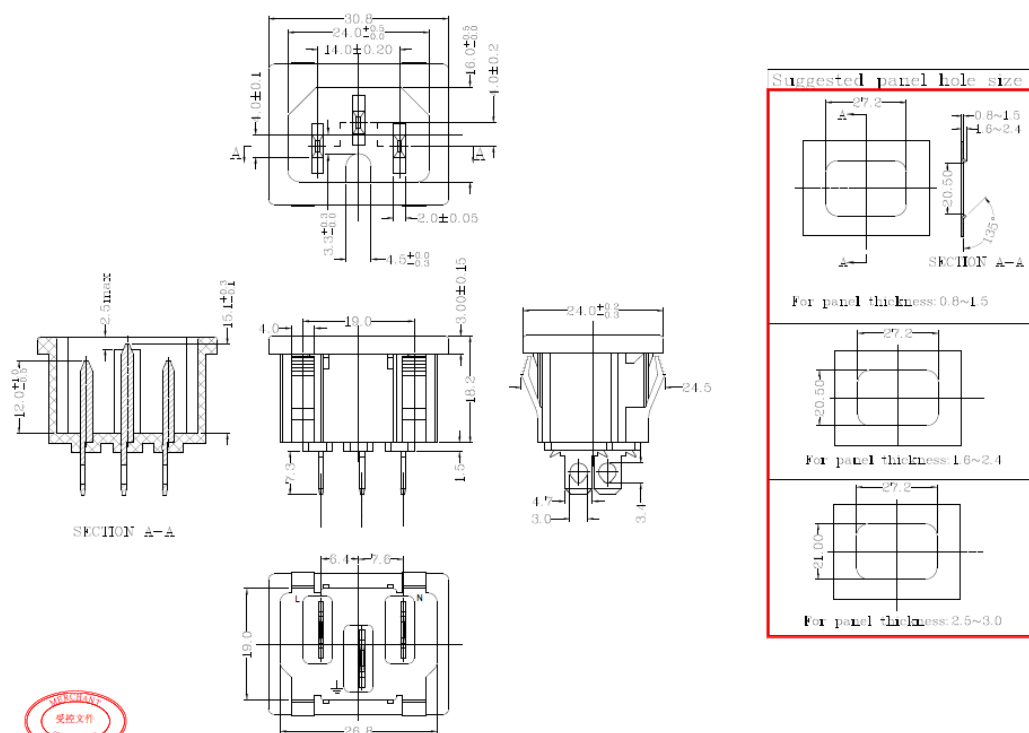

Shop » Spine, prese e adattatori » Spine prese americane

CONNETTORE IEC C15 MASCHIO, 10A, 250VAC SNAP-IN

EN60320 C15
T 120°C
15A - 125V AC (ETL)
10A - 250 VAC (KEMA-ENEC-CB-CCC)
CORPO: TERMOPLASTICA UL94V-0

COD: **SS101-WH1BK3T**

COD PRODUTTORE: **SS101-WH1BK3T**

MARCA: **MERCHANT**

DISEGNO

SPECIFICHE

Tensione (V)	Terminali	Modello	Montaggio	Corrente Nominale	Tipologia
250V AC	Faston 6.3	C15	Snap-in	10A	Spina